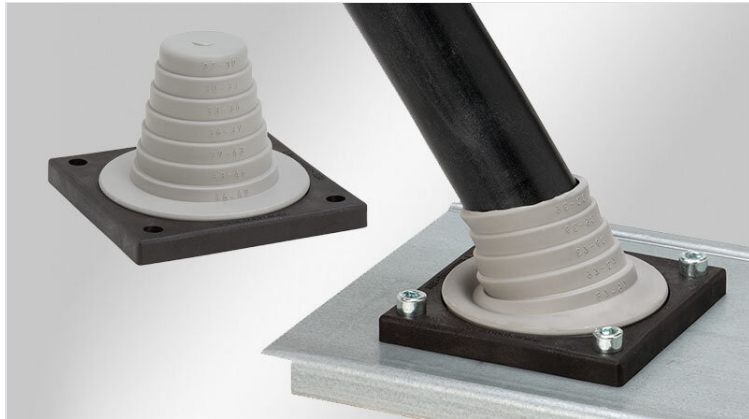

# KEL-JUMBO flexibele piramide kabeldoorvoertules

voor enkele kabels met diameters tot 68 mm / IP54 / UL Type 12

WE  
CONTROL  
COMPONENTS

[Bestel direct online @ CC Nederland »](#)

[Voor aanvragen uit België klik hier »](#)

The KEL-JUMBO flex is a flexible cable entry grommet for cables without connectors with a diameter range from 27 - 68 mm. They are ideal for the routing supply cables into the switch cabinets.

Cutting of KEL-JUMBO flex grommets: Cable diameter less 25%. The corresponding diameters are marked on the grommet.

## Voordelen

- Het is mogelijk om stugge kabels te monteren onder een hoek
- Compacte installatie (88 × 88 mm)