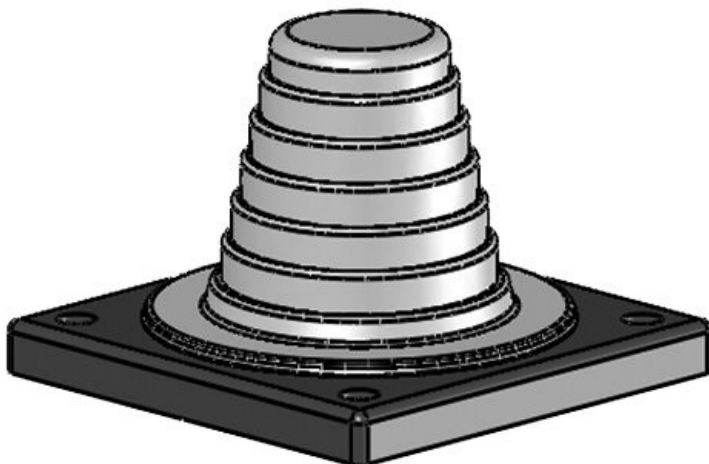

The KEL-JUMBO flex is a flexible cable entry grommet for cables without connectors with a diameter range from 27 - 68 mm. They are ideal for the routing supply cables into the switch cabinets.

Cutting of KEL-JUMBO flex grommets: Cable diameter less 25%. The corresponding diameters are marked on the grommet.

## Specificaties

IP-classificatie (EN 60529)	IP54
UL Type (UL 50E)	UL Type 12
Materiaal	Elastomeer Basisframe: Polyamide
Vlam klasse	UL94-V0, zelfdovend
Temperatuur	-40 C° tot 100 C°
Eigenschappen	halogeenvrij, zonder siliconen
Montage type	Schroefbevestiging

## Voordelen

- Het is mogelijk om stugge kabels te monteren onder een hoek
- Compacte installatie (88 × 88 mm)

## Producttypes en maten

KEL-JUMBO flex 27-48 gy

Art.nr.	<b>42614</b>	Breedte	<b>88 mm</b>
EAN	<b>4251269309021</b>	Hoogte	<b>62 mm</b>
		Montage	<b>62 mm</b>
Aantal	<b>1</b>	hoogte	
Voor aantal	<b>1</b>	Inbouwmaat	<b>57,6 mm</b>
kabels		rond	
Max.	<b>48 mm</b>	Aantal	<b>4</b>
kabeldiameter		schroefgaten	
Kleur	<b>grijs</b>	Diameter van	<b>6,9 mm</b>
		schroefgaten	
		Voor	<b>1 x 27 - 48</b>
Lengte	<b>88 mm</b>	kabeldiameter	<b>mm</b>
		s	